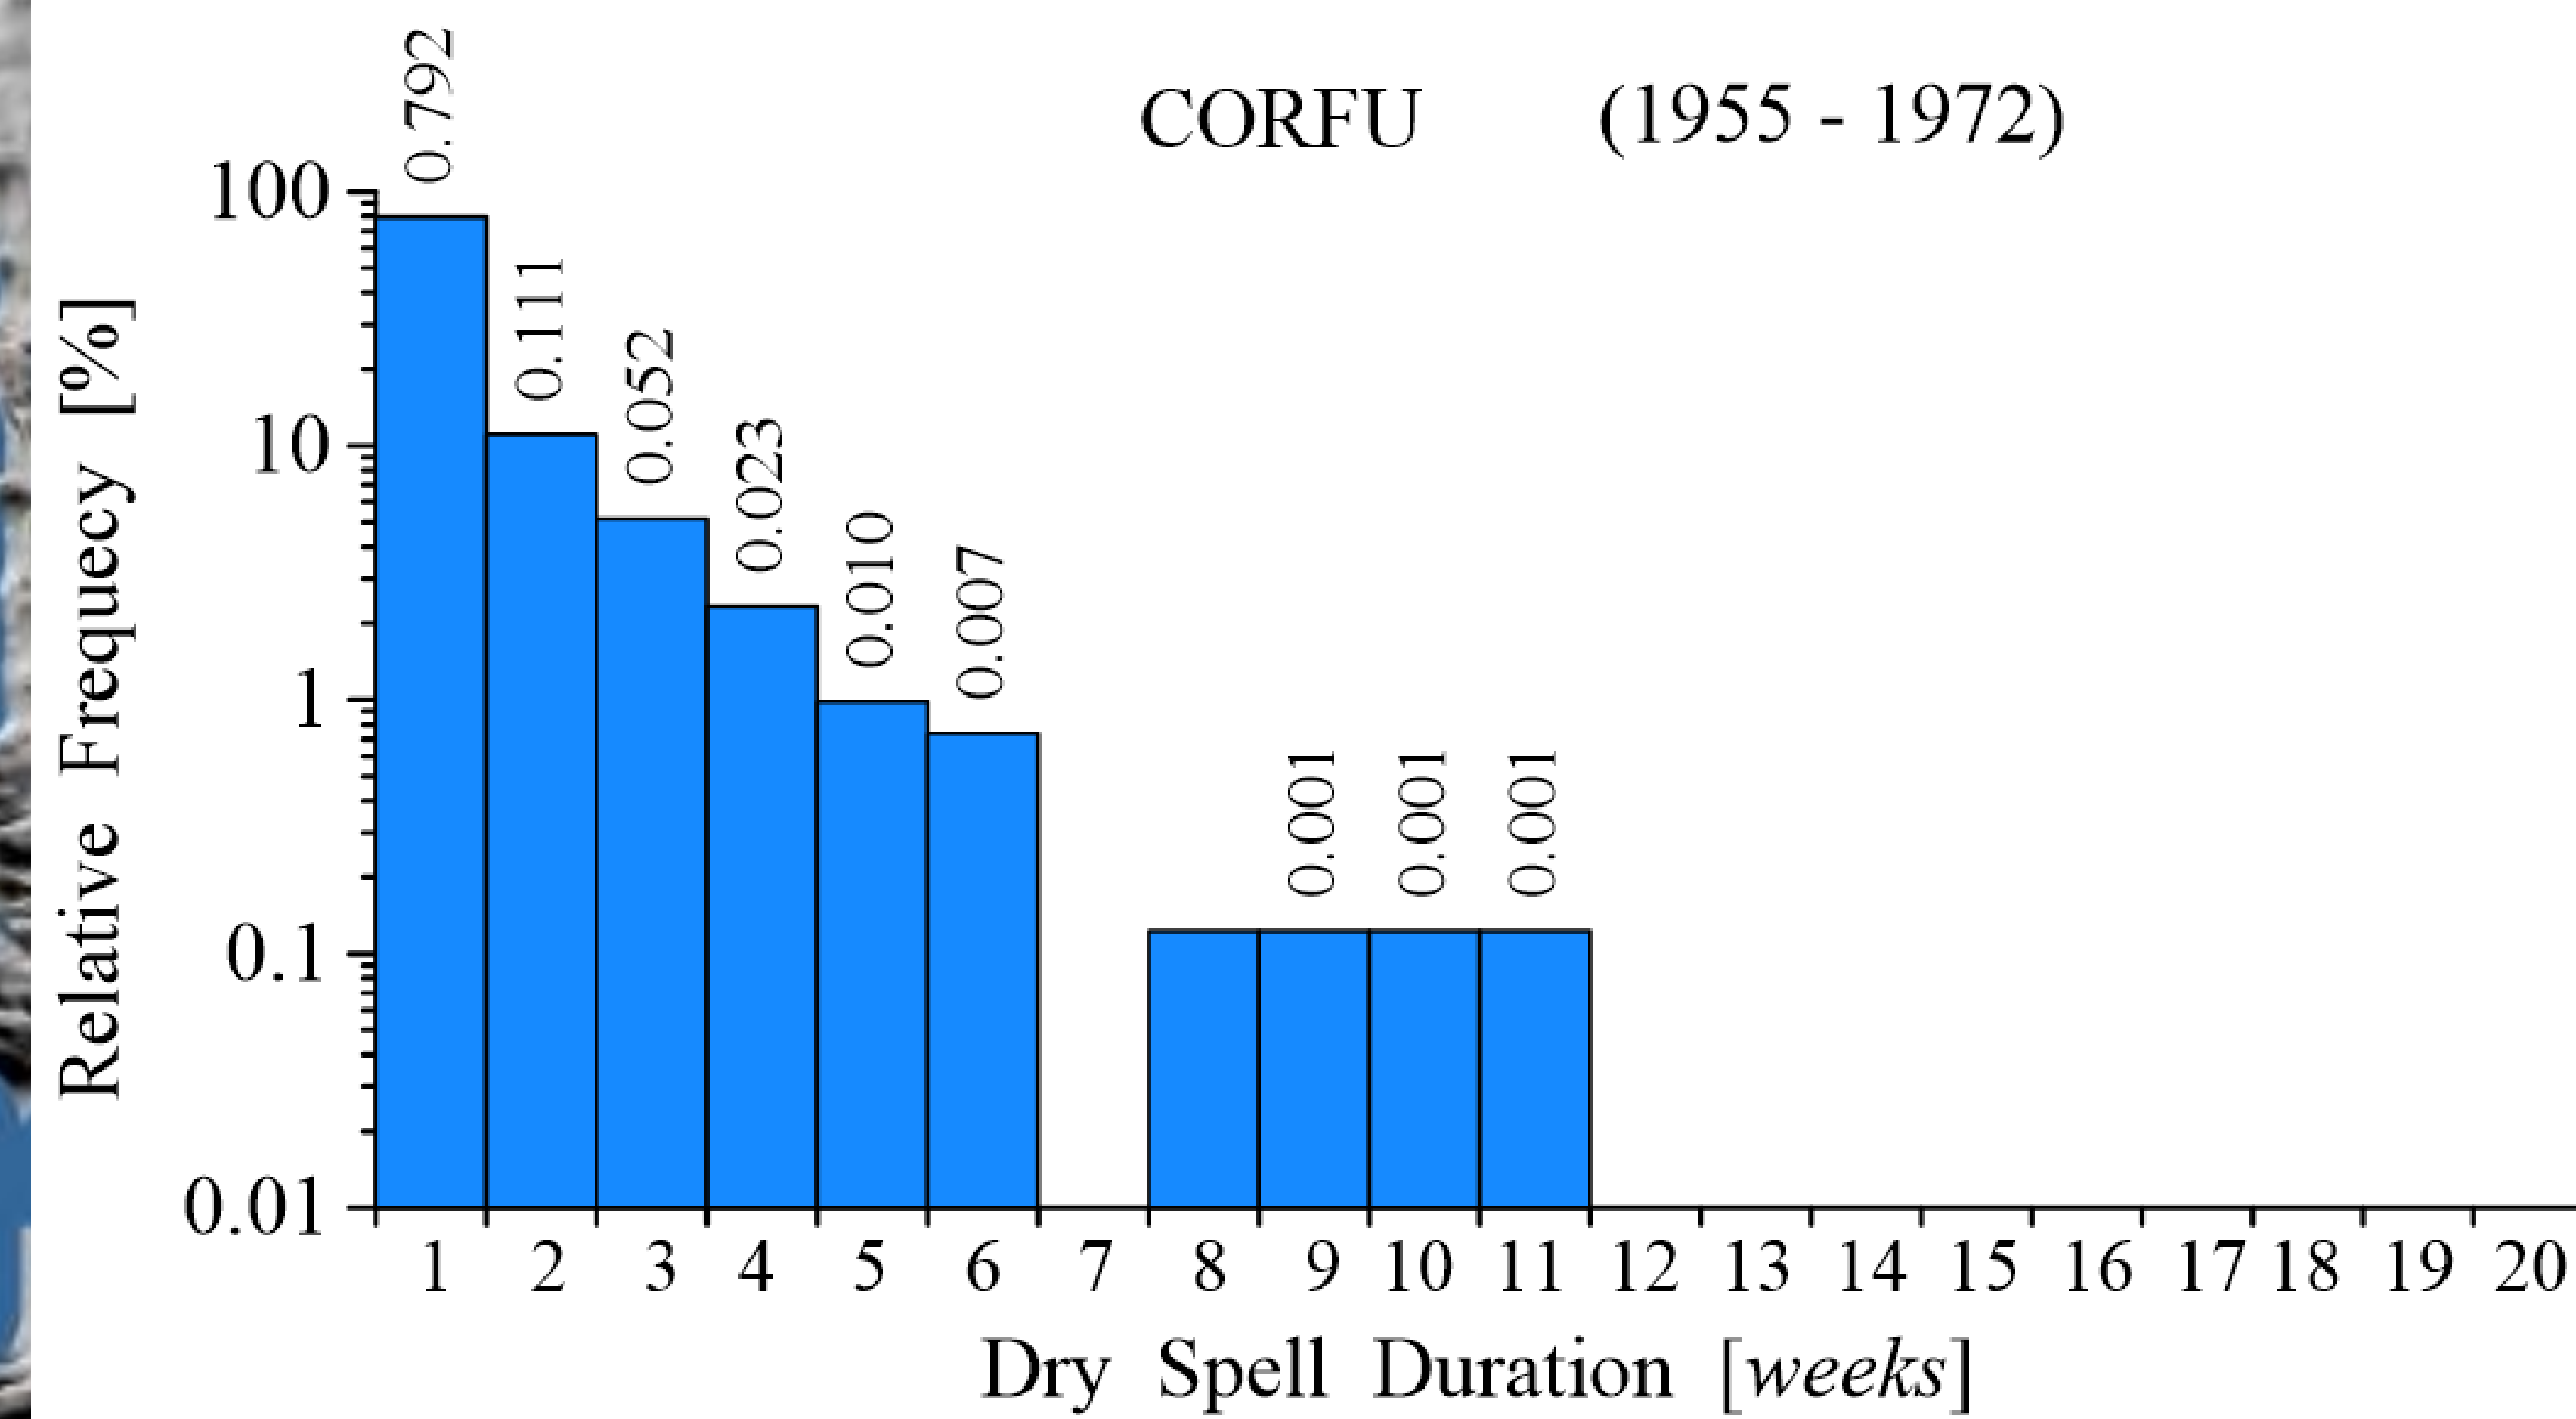

Έργο ΛΑΕΡΤΗΣ

Υποέργο 2

ΠΕΡΙΦΕΡΕΙΑ
ΙΟΝΙΩΝ
ΝΗΣΩΝ

Ευρωπαϊκή Ένωση
Ευρωπαϊκό Ταμείο
Περιφερειακής Ανάπτυξης

ΕΠΙΧΕΙΡΗΣΙΑΚΟ ΠΡΟΓΡΑΜΜΑ ΙΟΝΙΑ ΝΗΣΙΑ 2014-2020
Με τη συγχρηματοδότηση της Ελλάδας και της Ευρωπαϊκής Ένωσης

ΧΑΡΤΗΣ II-3

ΠΕ 2.1.2.α – Σύνοψη: Καλημέρης Α., Τμ. Περιβάλλοντος, Ιόνιο Πανεπιστήμιο
Κατανομή διάρκειας ξηρών (άνομβρων) περιόδων στους ιστορικούς σταθμούς Ιονίου, για την περίοδο 1955 – 1972

ΚΕΡΚΥΡΑ

Κύριες περίοδοι ελλειψουσών τιμών: --
Σύνολο Ξηρών Περιόδων: 814

ΑΡΓΟΣΤΟΛΙ

Κύριες περίοδοι ελλειψουσών τιμών: 1931-1969
Σύνολο Ξηρών Περιόδων: --

ΖΑΚΥΝΘΟΣ

Κύριες περίοδοι ελλειψουσών τιμών: 1955-1956, 1967
Σύνολο Ξηρών Περιόδων: 547

CORFU (1955 - 1972)